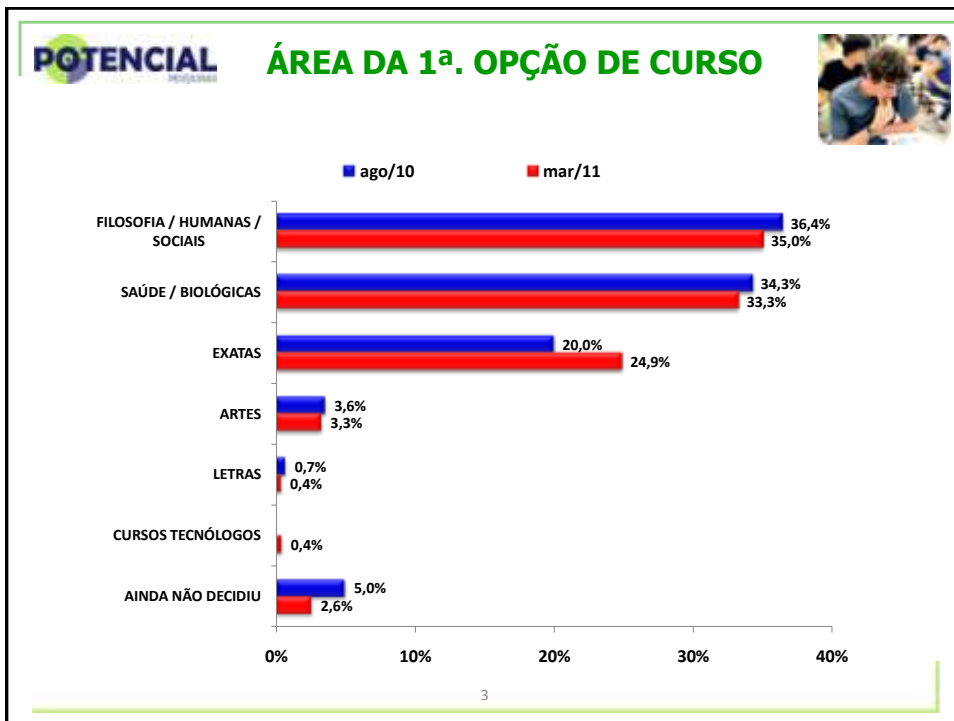

CICLO DE PALESTRAS

**VESTIBULANDOS:
PERCEPÇÕES, CURSOS E IES's
PREFERIDAS EM SALVADOR**

AVALIAÇÃO QUANTITATIVA
Salvador – Março / Abril 2011 (2ª.Edição)

www.potencialpesquisa.com.br

ESCOLHA DO CURSO (ÁREA)

2

VESTIBULANDOS
Salvador – Março / Abril 2011

POTENCIAL **ÁREA DA 1ª. OPÇÃO DE CURSO**

ÁREA DO CURSO	Ago/10		Mar/11	
	ESCOLA PARTICULAR	ESCOLA PÚBLICA	ESCOLA PARTICULAR	ESCOLA PÚBLICA
FILOSOFIA / HUMANAS / SOCIAIS	37,78%	34,0%	33,9%	36,9%
SAÚDE / BIOLÓGICAS	35,56%	32,0%	33,6%	32,7%
EXATAS	20,00%	20,0%	28,0%	19,6%
ARTES	3,33%	4,0%	2,8%	4,2%
LETRAS	0,56%	1,0%	0,3%	0,6%
CURSOS TECNÓLOGOS	-	-	0,3%	0,6%
AINDA NÃO DECIDIU	2,78%	9,0%	1,0%	5,4%