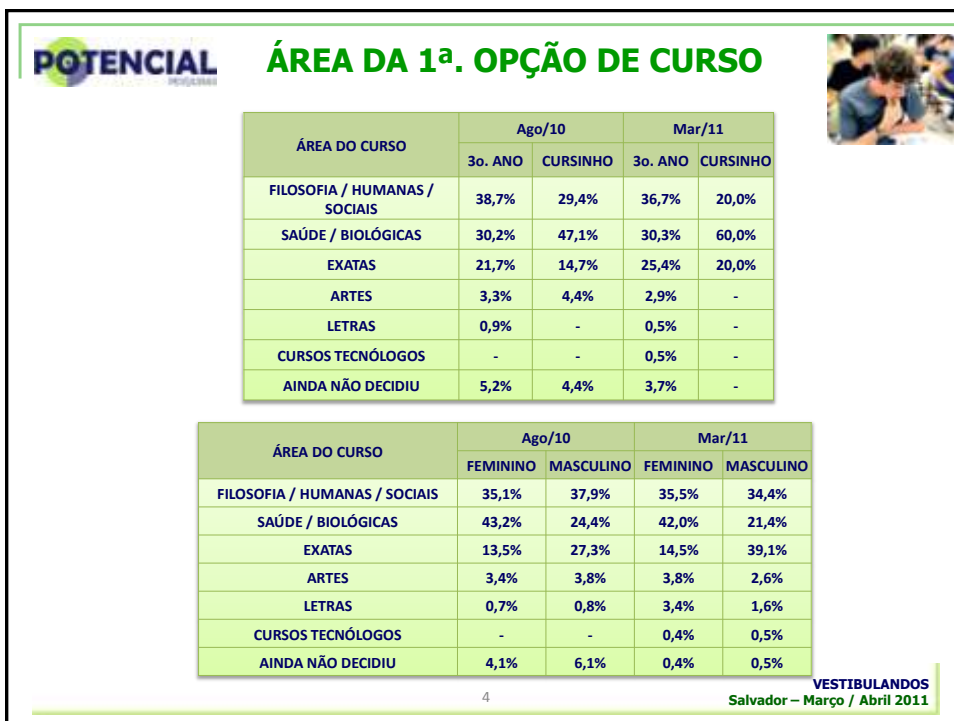

CICLO DE PALESTRAS

**VESTIBULANDOS:
PERCEPÇÕES, CURSOS E IES's
PREFERIDAS EM SALVADOR**

AVALIAÇÃO QUANTITATIVA
Salvador – Março / Abril 2011 (2ª.Edição)

www.potencialpesquisa.com.br

ESCOLHA DO CURSO (ÁREA)

2

VESTIBULANDOS
Salvador – Março / Abril 2011

POTENCIAL **ÁREA DA 1ª. OPÇÃO DE CURSO**

ÁREA DO CURSO	Ago/10		Mar/11	
	ESCOLA PARTICULAR	ESCOLA PÚBLICA	ESCOLA PARTICULAR	ESCOLA PÚBLICA
FILOSOFIA / HUMANAS / SOCIAIS	37,78%	34,0%	33,9%	36,9%
SAÚDE / BIOLÓGICAS	35,56%	32,0%	33,6%	32,7%
EXATAS	20,00%	20,0%	28,0%	19,6%
ARTES	3,33%	4,0%	2,8%	4,2%
LETRAS	0,56%	1,0%	0,3%	0,6%
CURSOS TECNÓLOGOS	-	-	0,3%	0,6%
AINDA NÃO DECIDIU	2,78%	9,0%	1,0%	5,4%