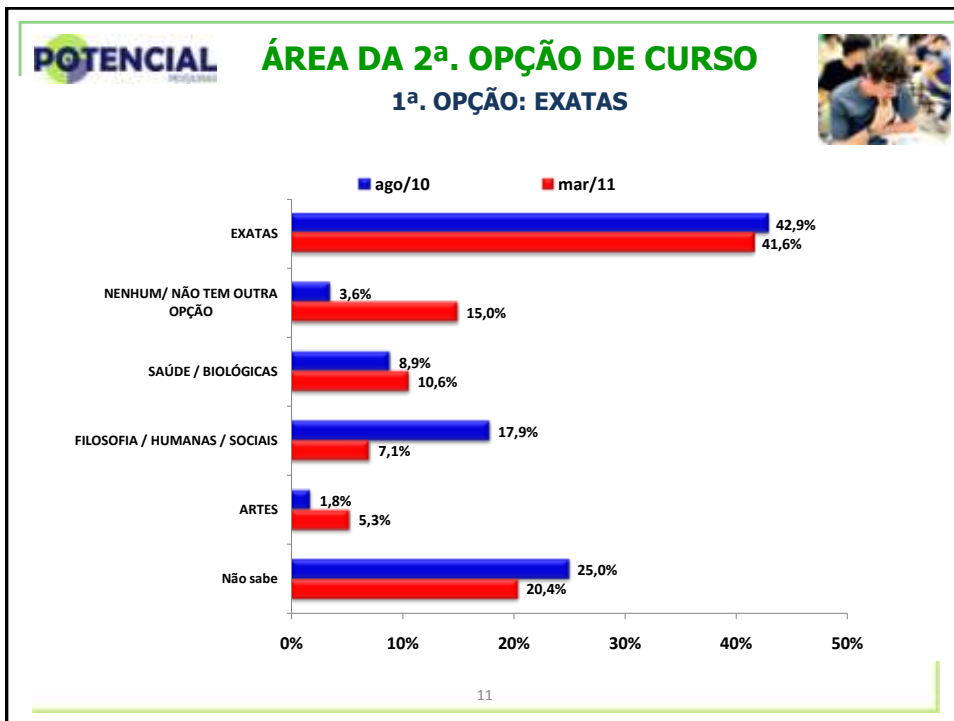

POTENCIAL

COMO OBTER A INFORMAÇÃO
COMERCIALIZAÇÃO
ELABORAÇÃO DOS RELATÓRIOS

VESTIBULANDOS
Salvador – Março / Abril 2011

12